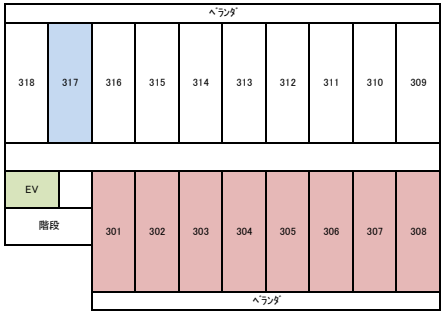

ドーミー金沢

個室 I

個室 II

個室 III

2F (男性フロア)

3F (男性フロア)

4F (男性フロア)

5F (男性フロア)