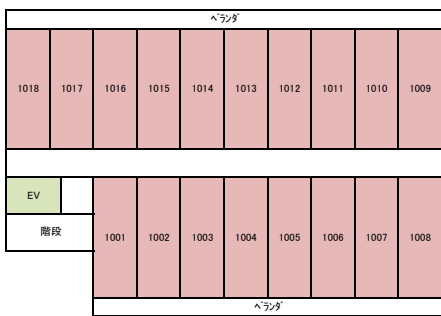

ドーミー金沢

個室 I

個室 II

個室 III

2F (男性フロア)

3F (男性フロア)

4F (男性フロア)

5F (男性フロア)

6F (男性フロア)

7F (混在フロア)

8F (混在フロア)

9F (混在フロア)

10F (女性フロア)

11F (女性フロア)