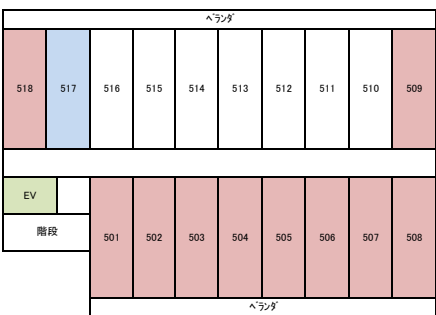

ドーミー金沢

個室 I

個室 II

個室 III

2F (男性フロア)

3F (男性フロア)

4F (男性フロア)

5F (男性フロア)