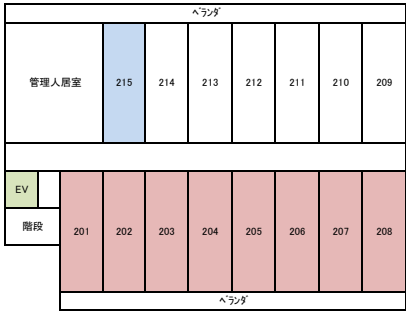

ドーミー金沢

個室 I

個室 II

個室 III

2F (男性フロア)

3F (男性フロア)

4F (男性フロア)

5F (男性フロア)